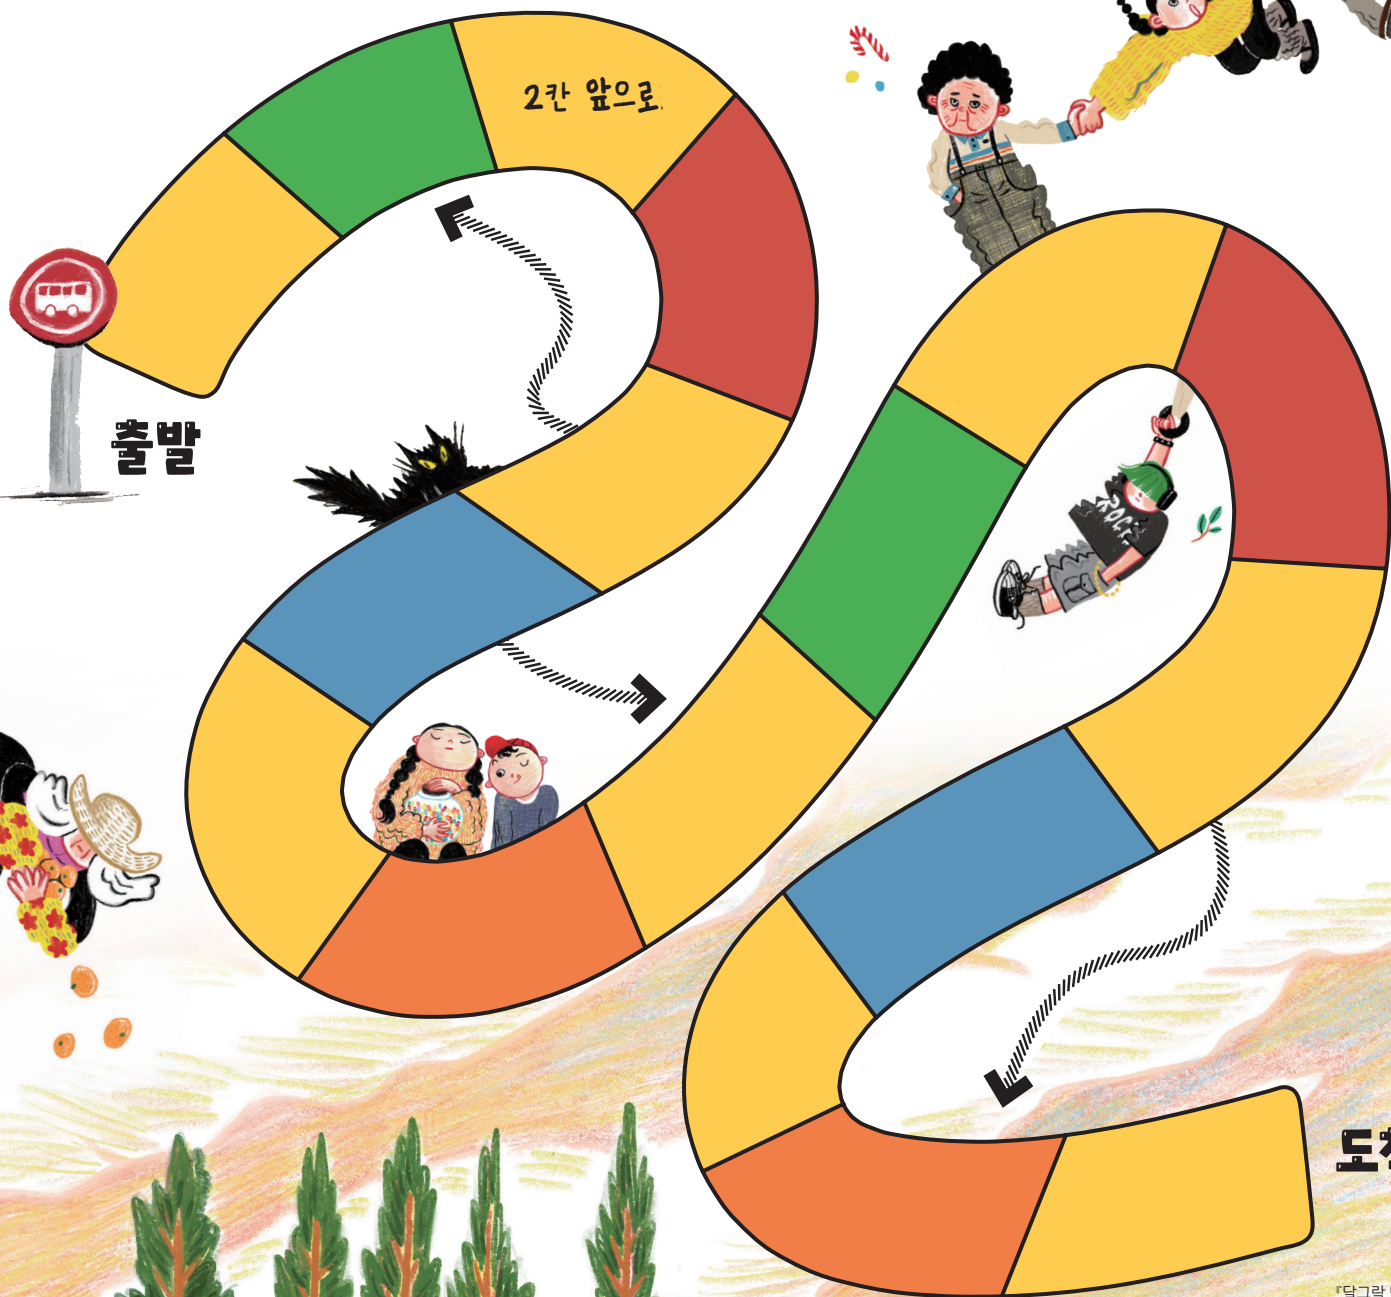

달그락

탕

주사위 놀이

웅진주니어

달그락 탕

주사위 놀이판

빈 칸에 게임 룰을 채워 넣고 나만의 주사위 게임을 즐겨 보세요.

출발

2칸 앞으로

도착

「달그락 탕」 ©이영림

달그락 탕 주사위 만들기

— 자르는 선
 - - - - - 접는 선
 // // // // // 풀칠하는 곳

「달그락 탕」 ©이영림

실선을 따라
오리세요.

점선을 따라
접어 주세요.

빗금 부분에
풀칠해 주세요.

마음에 드는 캐릭터를 선택해 게임의 말로 사용해 주세요.

- 자르는 선
- 접는 선
- ////// 풀칠하는 곳

「달그락 탕」 ©이영림