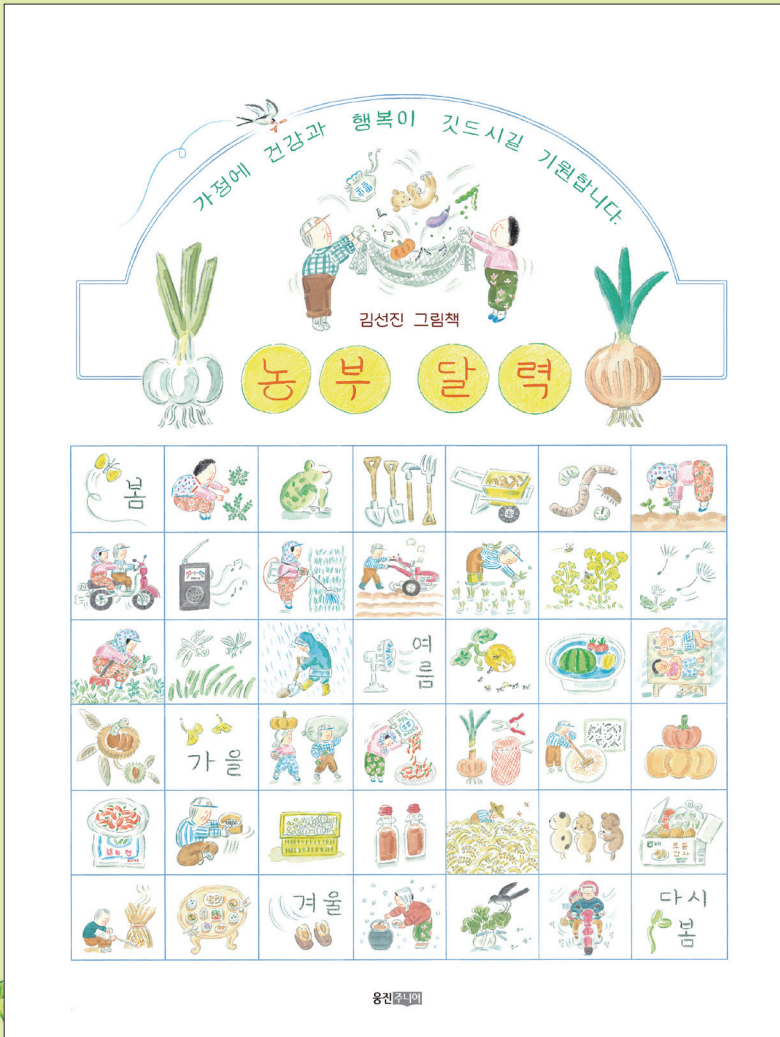

농부 달력 그림 카드

〈농부 달력〉 그림 카드는 독후 활동을 도와주는 농사 이야기 만들기 도구입니다. 책을 읽고 사계절 농사를 짓는 이야기를 나누고 소통하는 데 카드를 활용해 보세요.

*양면 인쇄할 것

활용법

- ① 봄, 여름, 가을 겨울 네 장의 카드 중 한 장을 골라 보세요.
- ② 그림 카드를 골라 계절에 맞춰 농사 이야기를 만들어 보세요.

예시) [봄]에 [농부]는 [냉이]를 캐니다.

[여름]이 오자 [밭]에 [잡초]가 많이 자랐어요.

[가을]에는 수확한 [고추]를 말려요.

[겨울]에 [배추]로 김장을 해요.

웅진주니어 홈페이지에서 다양한 독후 활동 자료를 만나 보세요.

www.wjjunior.com

✂ 점선을 따라 잘라요.

봄

여름

한글서체 학습용

한글서체 학습용

한글서체 학습용 ✂

✂ 점선을 따라 잘라요.

겨울

농부

강아지

*양면 인쇄할 것.